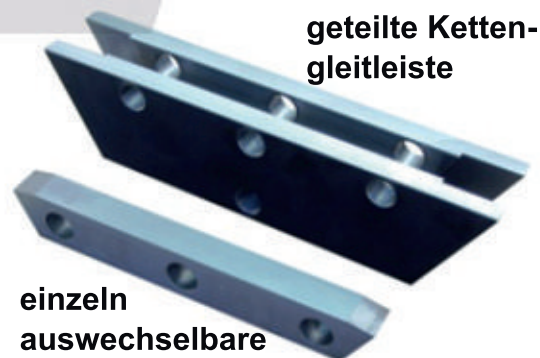

Verzahnte Rollenketten für Wurzelreduzierer

5152.000.23T

5152.000.29T

LEK120-1T

Ihr Rundum-sorglos-Paket vom Technologieführer: Ketten für Wurzelreduzierer, passende Kettenräder und geteilte Kettengleitleisten - ab Lager!

geteilte Ketten-
gleitleiste

einzel
auswechselbare
Verschleißschiene