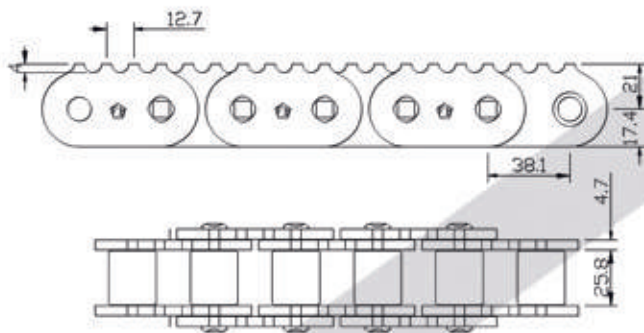

Verzahnte Rollenketten für Wurzelreduzierer

5152.000.23T

5152.000.29T

LEK120-1T

Ihr Rundum-sorglos-Paket vom Technologieführer: Ketten für Wurzelreduzierer, passende Kettenräder und geteilte Kettengleitleisten - ab Lager!

geteilte Ketten-
gleitleiste

einzel
auswechselbare
Verschleißschiene