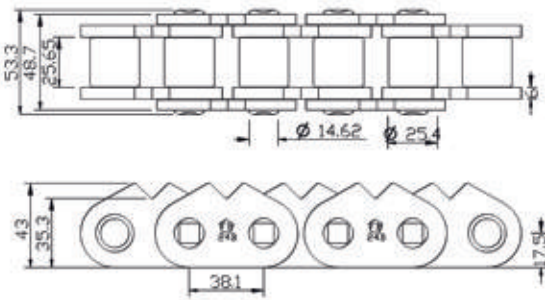

Verzahnte Rollenketten für Wurzelreduzierer

5152.000.23T

5152.000.29T

LEK120-1T

Ihr Rundum-sorglos-Paket vom Technologieführer: Ketten für Wurzelreduzierer, passende Kettenräder und geteilte Kettengleitleisten - ab Lager!

geteilte Ketten-
gleitleiste

einzel
auswechselbare
Verschleißschiene