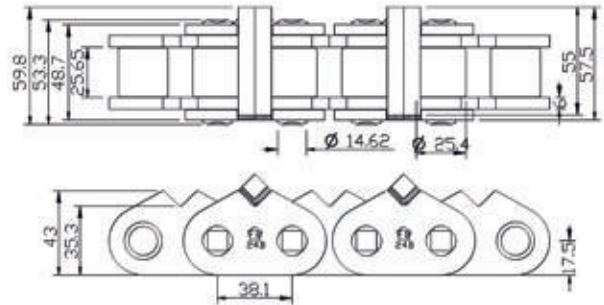

Verzahnte Rollenketten für Wurzelreduzierer

5152.000.23T

5152.000.29T

LEK120-1T

Ihr Rundum-sorglos-Paket vom Technologieführer: Ketten für Wurzelreduzierer, passende Kettenräder und geteilte Kettengleitleisten - ab Lager!

geteilte Ketten-
gleitleiste

einzel
auswechselbare
Verschleißschiene