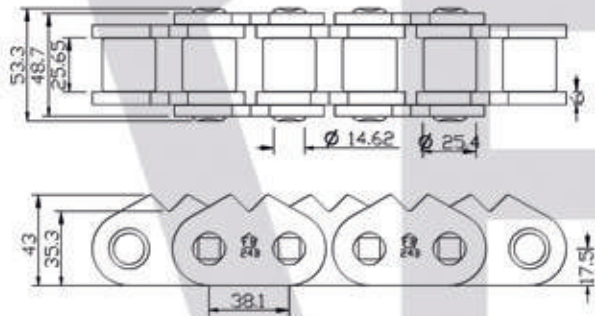

Verzahnte Rollenketten für Stammwender

BK20.30FBVERZx60I

24B-1FBVERZ1X76,2I/OWB

LEK120-1T

24B-1FBVERZ1X76,2IR/OWB

5152.000.23T

200-1T-KIA30