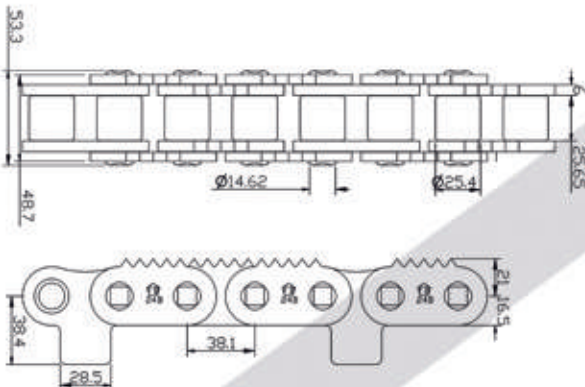

Verzahnte Rollenketten für Profilerspaner

LEK120-2T

LEK120-3T

24B-1TVERZS/PLx152,4I

24B-1TVERZ/PLx152,4I

32B-1FBFVERZS2/PLx203,2I

32B-1FBFVERZ5/PLx203,2I

5269.000.4

5167.000.08 / ISO 32-B1

Verzahnte Rollenketten für Profilerspanner

5202.000.8

5230.000.04

Ihr Rundum-sorglos-Paket vom Technologieführer: Profilerspannerketten, passende Kettenräder, Zentrierwellen und Kettengleitleisten.