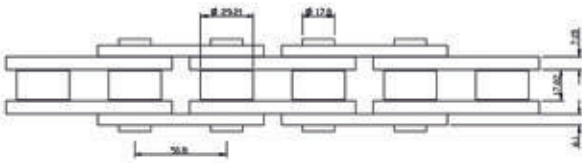

Verzahnte Rollenketten für Profilerspaner

LEK120-2T

LEK120-3T

24B-1TVERZS/PLx152,4I

24B-1TVERZ/PLx152,4I

32B-1FBFVERZS2/PLx203,2I

32B-1FBFVERZ5/PLx203,2I

5269.000.4

5167.000.08 / ISO 32-B1

Verzahnte Rollenketten für Profilerspanner

5202.000.8

5230.000.04

Ihr Rundum-sorglos-Paket vom Technologieführer: Profilerspannerketten, passende Kettenräder, Zentrierwellen und Kettengleitleisten.