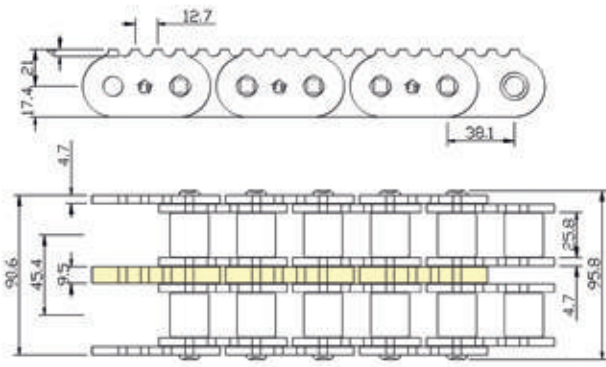

Verzahnte Rollenketten für Profilerspaner

LEK120-2T

LEK120-3T

24B-1TVERZS/PLx152,4I

24B-1TVERZ/PLx152,4I

32B-1FBFVERZS2/PLx203,2I

32B-1FBFVERZ5/PLx203,2I

5269.000.4

5167.000.08 / ISO 32-B1

Verzahnte Rollenketten für Profilerspanner

5202.000.8

5230.000.04

Ihr Rundum-sorglos-Paket vom Technologieführer: Profilerspannerketten, passende Kettenräder, Zentrierwellen und Kettengleitleisten.