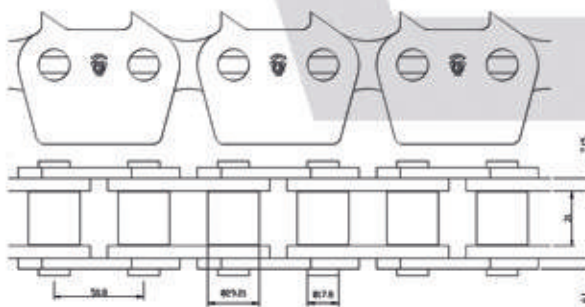

Verzahnte Rollenketten für Profilerspaner

LEK120-2T

LEK120-3T

24B-1TVERZS/PLx152,4I

24B-1TVERZ/PLx152,4I

32B-1FBFVERZS2/PLx203,2I

32B-1FBFVERZ5/PLx203,2I

5269.000.4

5167.000.08 / ISO 32-B1

Verzahnte Rollenketten für Profilerspanner

5202.000.8

5230.000.04

Ihr Rundum-sorglos-Paket vom Technologieführer: Profilerspannerketten, passende Kettenräder, Zentrierwellen und Kettengleitleisten.