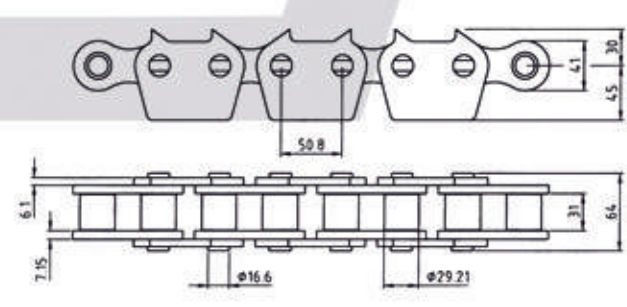

Verzahnte Rollenketten für Profilerspaner

LEK120-2T

LEK120-3T

24B-1TVERZS/PLx152,4I

24B-1TVERZ/PLx152,4I

32B-1FBFVERZS2/PLx203,2I

32B-1FBFVERZ5/PLx203,2I

5269.000.4

5167.000.08 / ISO 32-B1

Verzahnte Rollenketten für Profilerspanner

5202.000.8

5230.000.04

Ihr Rundum-sorglos-Paket vom Technologieführer: Profilerspannerketten, passende Kettenräder, Zentrierwellen und Kettengleitleisten.