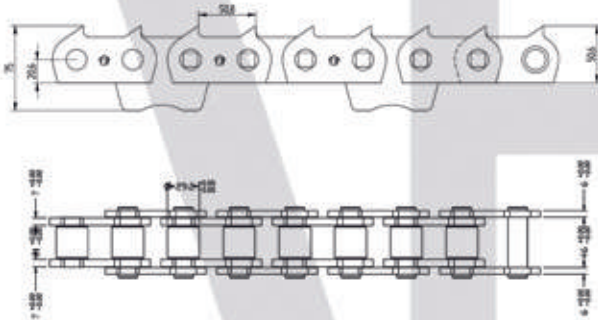

Verzahnte Rollenketten für Profilerspaner

LEK120-2T

LEK120-3T

24B-1TVERZS/PLx152,4I

24B-1TVERZ/PLx152,4I

32B-1FBFVERZS2/PLx203,2I

32B-1FBFVERZ5/PLx203,2I

5269.000.4

5167.000.08 / ISO 32-B1

Verzahnte Rollenketten für Profilerspanner

5202.000.8

5230.000.04

Ihr Rundum-sorglos-Paket vom Technologieführer: Profilerspannerketten, passende Kettenräder, Zentrierwellen und Kettengleitleisten.