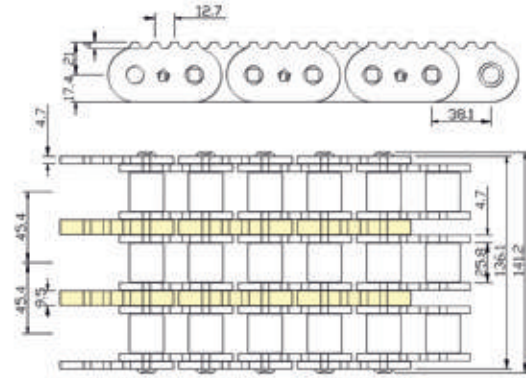

Verzahnte Rollenketten für Profilerspaner

LEK120-2T

LEK120-3T

24B-1TVERZS/PLx152,4I

24B-1TVERZ/PLx152,4I

32B-1FBFVERZS2/PLx203,2I

32B-1FBFVERZ5/PLx203,2I

5269.000.4

5167.000.08 / ISO 32-B1

Verzahnte Rollenketten für Profilerspanner

5202.000.8

5230.000.04

Ihr Rundum-sorglos-Paket vom Technologieführer: Profilerspannerketten, passende Kettenräder, Zentrierwellen und Kettengleitleisten.