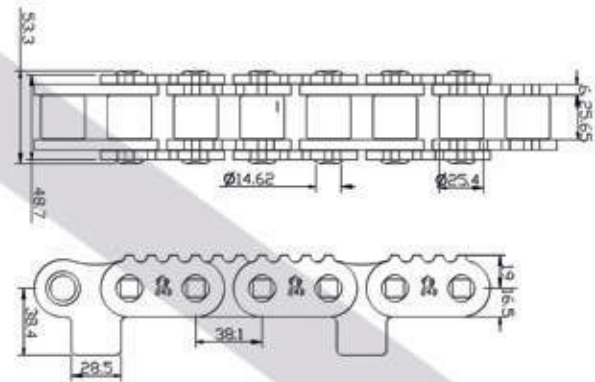

Verzahnte Rollenketten für Profilerspaner

LEK120-2T

LEK120-3T

24B-1TVERZS/PLx152,4I

24B-1TVERZ/PLx152,4I

32B-1FBFVERZS2/PLx203,2I

32B-1FBFVERZ5/PLx203,2I

5269.000.4

5167.000.08 / ISO 32-B1

Verzahnte Rollenketten für Profilerspanner

5202.000.8

5230.000.04

Ihr Rundum-sorglos-Paket vom Technologieführer: Profilerspannerketten, passende Kettenräder, Zentrierwellen und Kettengleitleisten.