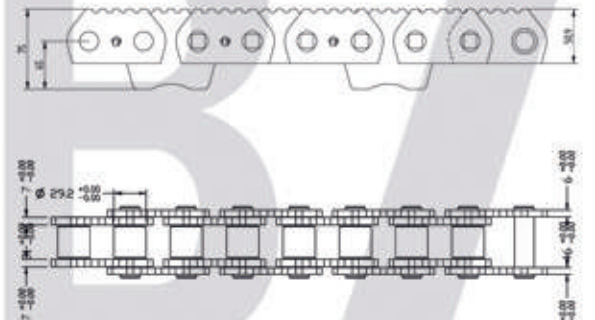

Verzahnte Rollenketten für Profilerspaner

LEK120-2T

LEK120-3T

24B-1TVERZS/PLx152,4I

24B-1TVERZ/PLx152,4I

32B-1FBFVERZS2/PLx203,2I

32B-1FBFVERZ5/PLx203,2I

5269.000.4

5167.000.08 / ISO 32-B1

Verzahnte Rollenketten für Profilerspanner

5202.000.8

5230.000.04

Ihr Rundum-sorglos-Paket vom Technologieführer: Profilerspannerketten, passende Kettenräder, Zentrierwellen und Kettengleitleisten.